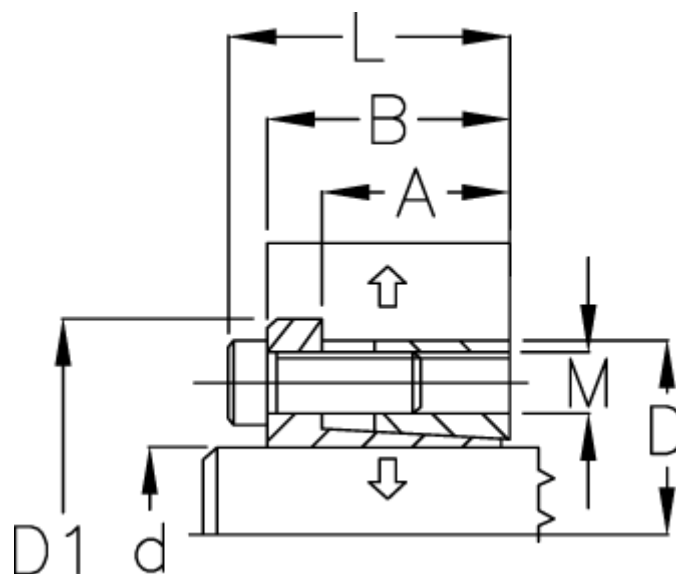

Varenummer: 434700055014

Beskrivelse: Rota-fix spændelement EP 55x14

Mål

A mm = 22

B mm = 30

D1 mm = 62

d H8 mm = 14

D mm = 55

F kN aksialkraft = 41

L mm = 38

M mm = M8

P N/mm² fladetryk på aksel/nav = 103

T Nm drejningsmoment = 287

Ts Nm boltetilsænderingsmoment = 41